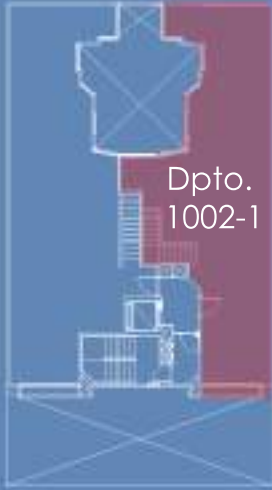

RESIDENCIAL SAN IGNACIO

Dpto.
1002

DEPARTAMENTO DUPLEX 1002

Área ocupada 185.31 m²
Área techada 148.07 m²
Área sin techar 37.24 m²

3

1

3

1

RESIDENCIAL SAN IGNACIO

Dpto.
1002-1

DEPARTAMENTO DUPLEX 1002-1

Área ocupada 185.31 m²
Área techada 148.07 m²
Área sin techar 37.24 m²