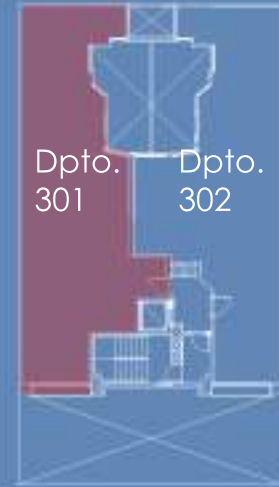

1

RESIDENCIAL SAN IGNACIO

DEPARTAMENTO 202

Area ocupada 116.20 m²
Área techada 101.28 m²
Área sin techar 14.92m²

RESIDENCIAL SAN IGNACIO

DEPARTAMENTO 301

Area ocupada 102.84 m²
Área techada 102.84 m²

3

2

1

RESIDENCIAL SAN IGNACIO

DEPARTAMENTO 302

Área ocupada 101.25 m²
Área techada 101.25 m²

4

1

2

RESIDENCIAL SAN IGNACIO

DEPARTAMENTO 401-501-601-701-801

Area ocupada 78.18 m²
Área techada 78.18 m²

2

2

1

RESIDENCIAL SAN IGNACIO

Dpto.
402