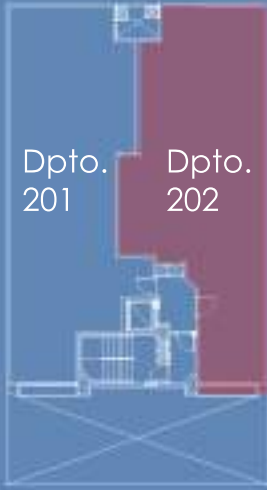

RESIDENCIAL SAN IGNACIO

www.intraglobus.com

RESIDENCIAL SAN IGNACIO

DEPARTAMENTO 201

Area ocupada 116.87 m²
Área techada 102.83 m²
Área sin techar 14.04 m²

4

1

2

1

RESIDENCIAL SAN IGNACIO

DEPARTAMENTO 202

Area ocupada 116.20 m²
Área techada 101.28 m²
Área sin techar 14.92m²

RESIDENCIAL SAN IGNACIO

DEPARTAMENTO 301

Area ocupada 102.84 m²
Área techada 102.84 m²

3

2

1

RESIDENCIAL SAN IGNACIO

DEPARTAMENTO 302

Área ocupada 101.25 m²
Área techada 101.25 m²

4

1

2