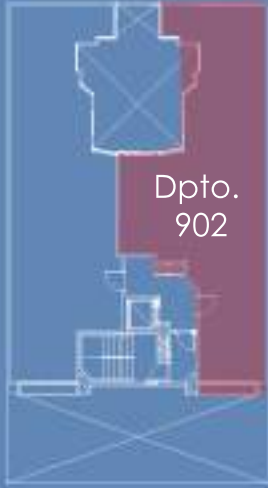

RESIDENCIAL SAN IGNACIO