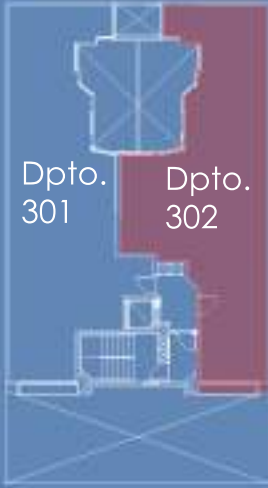

1

RESIDENCIAL SAN IGNACIO

DEPARTAMENTO 202

Area ocupada 116.20 m²
Área techada 101.28 m²
Área sin techar 14.92m²

RESIDENCIAL SAN IGNACIO

DEPARTAMENTO 301

Area ocupada 102.84 m²
Área techada 102.84 m²

3

2

1

RESIDENCIAL SAN IGNACIO

DEPARTAMENTO 302

Área ocupada 101.25 m²
Área techada 101.25 m²

4

1

2